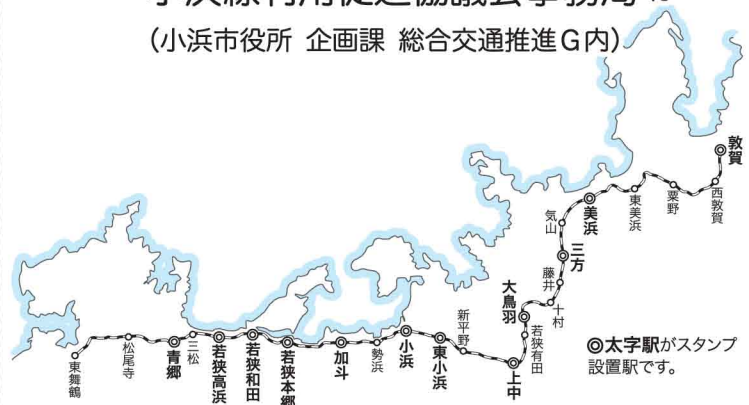

京都または大阪
お食事付きペア旅行
《2万円分》…… 6組様×2回

JR乗車券 《1万円分》…… 12名様×2回

小浜線利用促進協議会 Tel:0770-53-1111 (内線 345)
(事務局：小浜市役所企画課 総合交通推進G内)

応募方法など詳しくは裏面をご覧ください!

郵便はがき

50円切手を貼ってください

9 1 7 8 5 8 5

福井県小浜市大手町6-3
小浜線利用促進協議会事務局 行
(小浜市役所 企画課 総合交通推進G内)