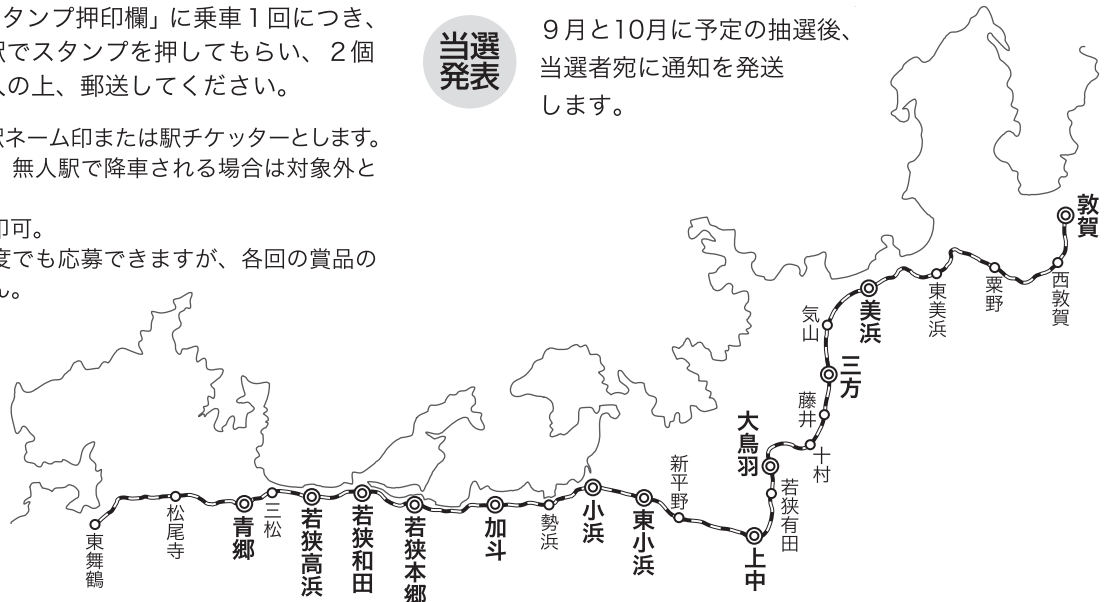

嶺南夏のイベントは、 JR小浜線に乗って行こう！

小浜線利用促進キャンペーン

<応募要項>

対象

JR小浜線有人駅（敦賀・美浜・三方・大鳥羽・上中・東小浜・小浜・加斗・若狭本郷・若狭和田・若狭高浜・青郷）にて期間中にJRが発行する普通乗車券または割引きっぷを購入し、小浜線を利用された、嶺南地域にお住まいの方が対象となります。
（定期券・回数券は対象となりません）

応募方法

応募用はがきの「スタンプ押印欄」に乗車1回につき、乗車駅もしくは降車駅でスタンプを押してもらい、2個集めて必要事項を記入の上、郵送してください。

- ※スタンプは日付入り駅ネーム印または駅チケッターとします。
- ※無人駅から乗車され、無人駅で降車される場合は対象外となります。
- ※往復切符で2個の押印可。
- ※キャンペーン中は何度でも応募できますが、各回の賞品の重複当選はできません。

◎太字駅がスタンプ設置駅です。

スタンプの押印は、各駅の営業時間内とさせていただきます。

期間

平成25年7月27日(土)～平成25年9月30日(月)

応募締切

第1回：平成25年8月31日(土) 当日消印有効

第2回：平成25年9月30日(月) 当日消印有効

当選発表

9月と10月に予定の抽選後、当選者宛に通知を発送します。

スタンプ設置駅および営業時間

敦賀駅	5:30～21:50	小浜駅	7:20～19:00
美浜駅	6:30～18:30	加斗駅	7:20～19:00
三方駅	7:00～18:00	若狭本郷駅	7:00～18:30
大鳥羽駅	8:30～17:00 (平日のみ)	若狭和田駅	6:50～18:20
上中駅	7:00～18:00	若狭高浜駅	6:50～18:20
東小浜駅	7:20～18:20	青郷駅	6:50～17:30 (水曜定休)

必ずお読みください

- ① 賞品の受け取り手続きは、当選者自らで行っていただきます。
- ② 「北陸温泉宿ペア宿泊」は日本旅行ツーリスト敦賀支店で、「京都または大阪お食事付きペア旅行」は小浜駅のみでの受け取り手続きとなります。
- ③ 当選賞品については、受け取り手続きの際、当選者が賞品代金を先払い(立て替え払い)をしていただき、後日その金額をお返し(返金)することとなります。
- ④ 当選者の希望で、受取賞品が当選賞品の金額を超える場合、超過額は当選者の負担とし、当選賞品の金額に満たない場合は、その金額までのお返しとなります。
- ⑤ 「北陸温泉宿ペア宿泊」は日本旅行が企画するJRを利用したプランになります。旅行条件等についても、日本旅行の旅行条件が適用されます。
- ⑥ 「京都または大阪お食事付きペア旅行」はJR西日本が企画する駅プランを利用していただくこととなります。旅行条件等についても、駅プランの旅行条件が適用となります。

お問い合わせ

小浜線利用促進協議会（事務局：小浜市役所企画課 総合交通推進G内）
Tel：0770-53-1111（内線345）

小浜線利用促進 キャンペーン応募用紙

住所 〒 _____

ふりがな
氏名 _____

連絡先電話番号 _____

年齢 _____

歳

※全ての項目を記載してください。

記入漏れがあった場合は、当選しても無効となる場合があります。

お送りいただいた個人情報は、本キャンペーンの抽選・当選発表および、本キャンペーンに関わる業務のみに利用させていただきます。